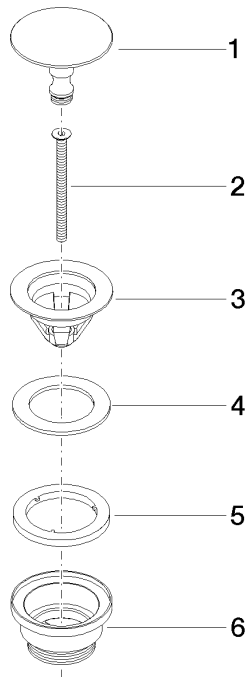

10 126 970

Compatibile con: IMO, LULU, MADISON,
MEM, TARA, CL.1, LISSÉ, VAIA, META,
CYO

	Nero opaco	10 126 970-33
	Cromato	10 126 970-00
	Platinato spazzolato	10 126 970-06
	Platinato	10 126 970-08
	Ottone (Oro 23k)	10 126 970-09
	Dark Chrome	10 126 970-19
	Light Gold	10 126 970-26
	Light Gold spazzolato	10 126 970-27
	Ottone spazzolato (Oro 23k)	10 126 970-28
	Bronzo spazzolato	10 126 970-42
	Champagne spazzolato (Oro 22k)	10 126 970-46
	Champagne (Oro 22k)	10 126 970-47
	Cromo spazzolato	10 126 970-93
	Dark Platinum spazzolato	10 126 970-99

Piletta a scarico libero 1 1/4" - Nero opaco

IMO

10 126 970

Solamente per lavabo senza troppopieno.

10 126 970

mm [inches]

10 126 970

Parts for other
finishes can be found
here: Cromato

Elenco delle parti di ricambio

N.	Codice articolo	Denominazione	Quantità necessaria	Tempo di produzione
1	09 31 20 097-33	tappo	1	30
2	09 30 30 179 90	vite	1	2
3	09 11 01 038-33	tazza	1	30
4	09 14 05 061 90	guarnizione	1	2
5	09 14 03 153 90	guarnizione	1	2
6	09 11 10 156-33	attacco	1	60