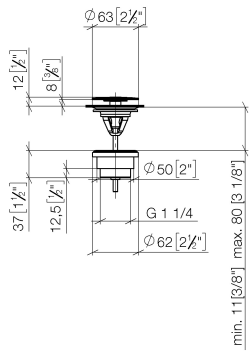

Piletta a scarico libero 1 1/4" - Nero opaco

IMO

10 126 970

Solamente per lavabo senza troppopieno.

10 126 970

mm [inches]

10 126 970

Parts for other
finishes can be found
here: Cromato

Elenco delle parti di ricambio

N.	Codice articolo	Denominazione	Quantità necessaria	Tempo di produzione
1	09 31 20 097-33	tappo	1	30
2	09 30 30 179 90	vite	1	2
3	09 11 01 038-33	tazza	1	30
4	09 14 05 061 90	guarnizione	1	2
5	09 14 03 153 90	guarnizione	1	2
6	09 11 10 156-33	attacco	1	60